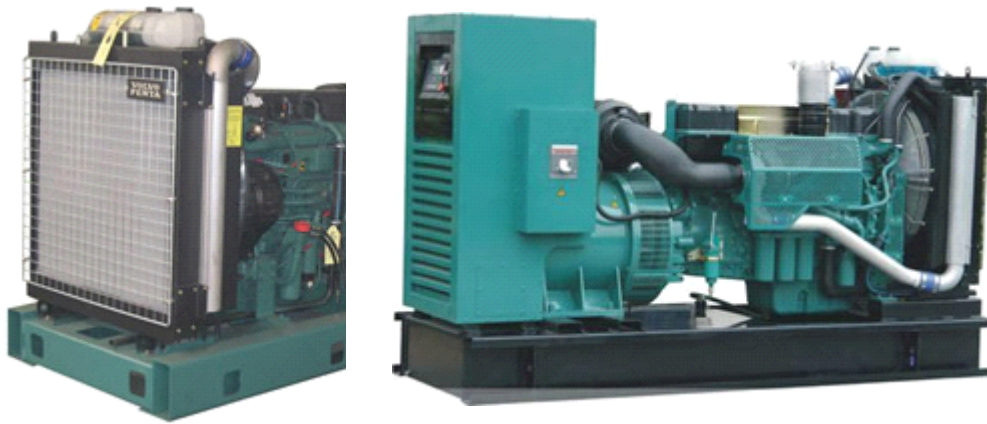

沃尔沃柴油发电机组

沃尔沃柴油发电机组简介

富豪(Volvo)公司是瑞典最大的工业企业，有120多年历史，是世界上历史最悠久的发动机制造厂商之一；至今为止其引擎产量已达100万台以上，并广泛应用于汽车、工程机械、轮船等的动力部分，它更是发电机组的理想动力。

沃尔沃柴油发电机组主要参数型号

沃尔沃柴油发电机组主要参数型号	额定备用	发动机型号	缸数	缸径 (m)	行程 (m)	排气量 (L)	机油容量 (L)	燃油消耗率 g/kw.h	机组外型尺寸 (L×B×H)mm	机组重量 Kg
TH 6 7	TD5	4	108	130	4.76	13	208	2200×720×1380	1100	
V- 8 5	20G	L								