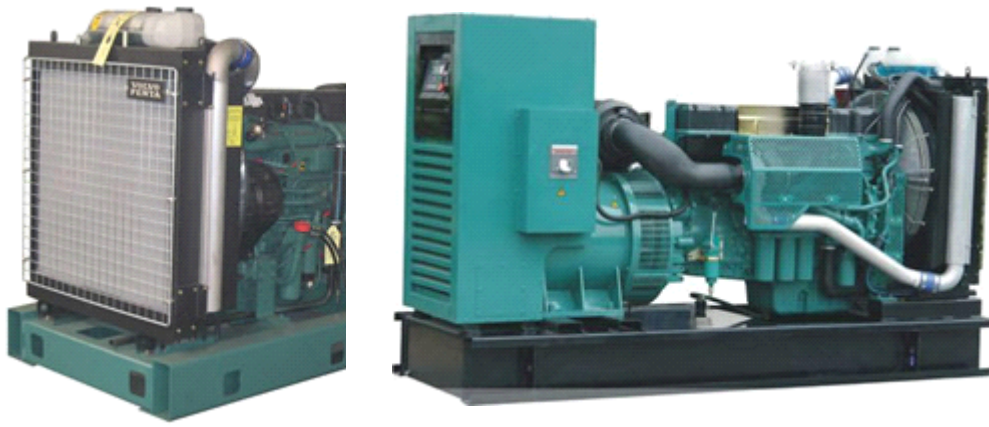

沃尔沃柴油发电机组

沃尔沃柴油发电机组简介

富豪(Volvo)公司是瑞典最大的工业企业，有120多年历史，是世界上历史最悠久的发动机制造厂商之一；至今为止其引擎产量已达100万台以上，并广泛应用于汽车、工程机械、轮船等的动力部分，它更是发电机组的理想动力。

沃 功
尔 率
沃
柴
油
发
电
机
组
主
要
参
数
型
号

额备用	发动 机型 号	缸 数	缸 径 (m m)	行 程 (m m)	排气 量 (L)	机油 容量 (L)	燃油消 耗率 g/kw.h	机组外型尺 寸 (L×B×H)mm	机组重量 Kg
TH 6 7	TD5	4	108	130	4.76	13	208	2200×720×1380	1100
V- 8 5	20G	L							